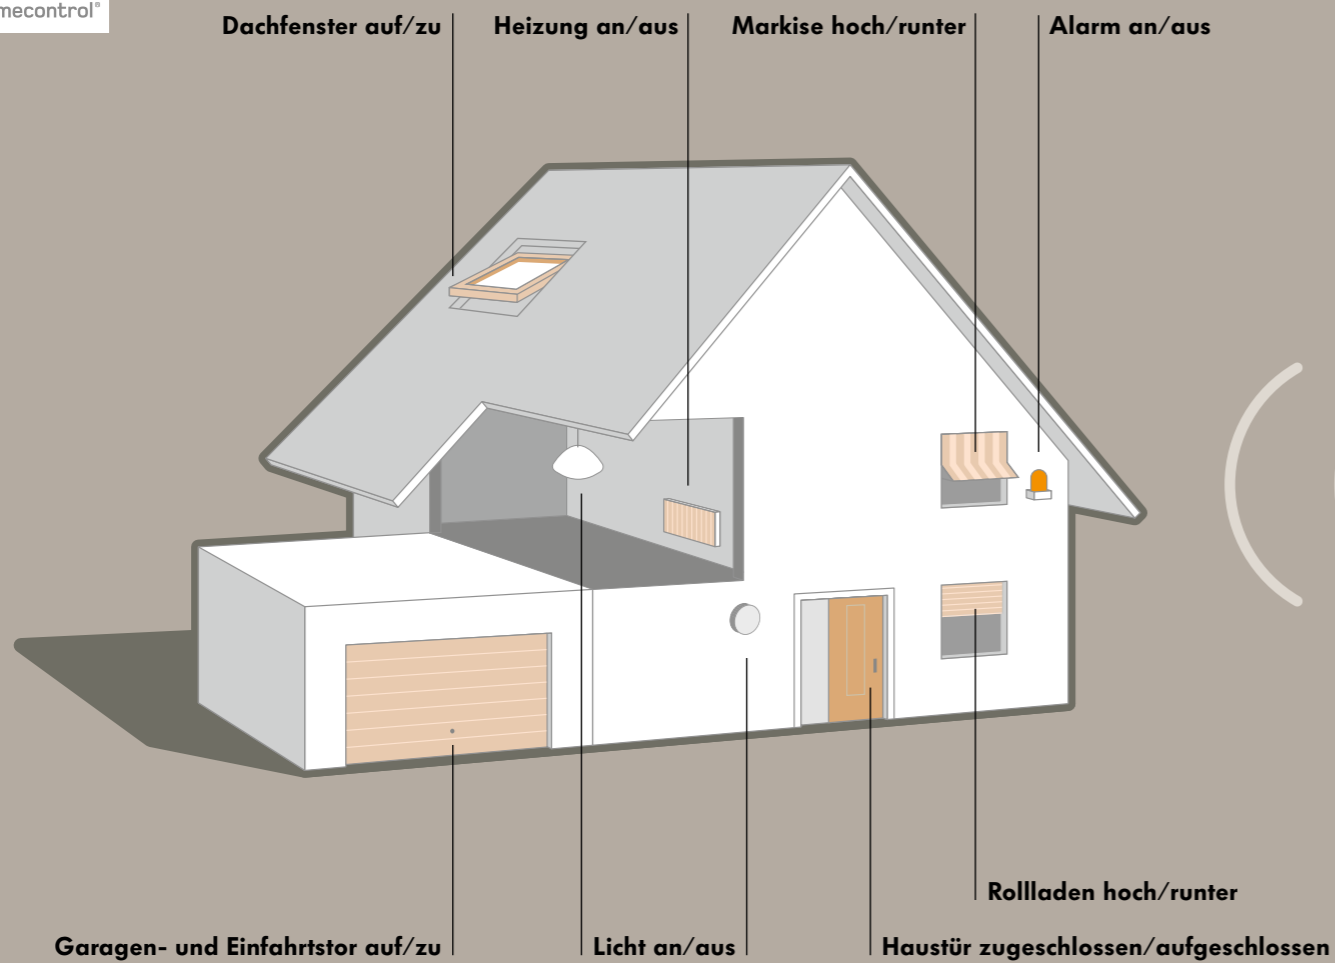

Mehr Komfort für Mehrfamilienhäuser.

Besonders interessant ist GENIUS auch für Mehrfamilienhäuser, in denen die Haustür abends und nachts abgeschlossen sein soll. Musste man früher, wenn sich später Besuch angekündigt hatte, zum Beispiel aus der fünften Etage nach unten um aufzuziehen. Sie können also ruhig vergessen, die Haustür abzuschließen. Sie können also ruhig vergessen, die Haustür abzuschließen. Sie können also ruhig vergessen, die Haustür abzuschließen. Sie können also ruhig vergessen, die Haustür abzuschließen. Sie können also ruhig vergessen, die Haustür abzuschließen.

DER 4-KANAL-HANDESENDER IST EINZELN PROGRAMMIERBAR UND KANN Z. B. DAS EINFAHRTSTOR, DIE GARAGE, DIE HAUSTÜR UND DAS GARTENTOR ÖFFNEN UND SCHLIESSEN. AUCH IN ORANGE LIEFERBAR.

Jetzt können Sie das ganze Haus
einfach in die Tasche stecken.

Der Tag ist io.

Sie verlassen das Haus und schalten mit der Fernbedienung die Heizung aus und die Alarmanlage an. Sie lassen Markisen und Rollläden herunter, machen Dachfenster zu und schalten das Licht aus. Sie kommen mit dem Auto nach Hause und öffnen noch aus dem Wagen heraus das Garagentor und schalten die Außenbeleuchtung ein. Dass sich Ihnen dabei dank GENIUS auf Knopfdruck auch die Haustür öffnet und diese sich nach dem Zuziehen automatisch wieder verriegelt, haben wir Ihnen ja schon auf den vorherigen Seiten ausführlich erläutert.