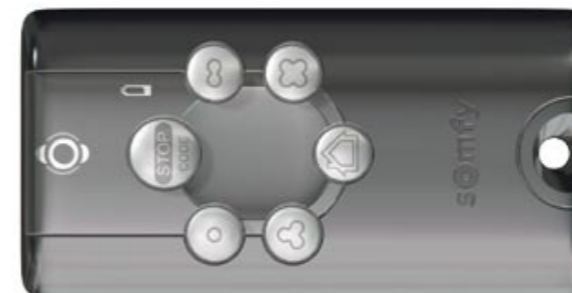

Jetzt können Sie das ganze Haus
einfach in die Tasche stecken.

io-homecontrol®:
eine für alles.

Für wen sich einmal der Komfort einer fernbedienbaren Tür erschlossen hat, wird sich fragen, warum nicht auch andere Funktionen so bequem auszuführen sind. Fragen Sie nicht länger. Die Antwort heißt io-homecontrol®. Dahinter steht ein Zusammenschluss von führenden Herstellern von Gebäudetechnik, die Produkte entwickelt haben, die auf einer Frequenz miteinander kommunizieren können. Darunter befindet sich auch GENIUS. Die Verständigung auf das Funkprotokoll io-homecontrol® ermöglicht es Ihnen, mit nur einer Fernbedienung eine Vielzahl von Funktionen im und um das Haus herum zu steuern.

Der Tag ist io.

Sie verlassen das Haus und schalten mit der Fernbedienung die Heizung aus und die Alarmanlage an. Sie lassen Markisen und Rollläden herunter, machen Dachfenster zu und schalten das Licht aus. Sie kommen mit dem Auto nach Hause und öffnen noch aus dem Wagen heraus das Garagentor und schalten die Außenbeleuchtung ein. Dass sich Ihnen dabei dank GENIUS auf Knopfdruck auch die Haustür öffnet und diese sich nach dem Zuziehen automatisch wieder verriegelt, haben wir Ihnen ja schon auf den vorherigen Seiten ausführlich erläutert.

> FUNK-FERNBEDIENUNG FÜR UNTERSCHIEDLICHE ANWENDUNGEN. DIE FERNBEDIENUNG BESITZT EINE ZENTRAL-VERRIEGELUNGSTASTE SOWIE EINE OPTISCHE UND AKUSTISCHE RÜCKMELDUNG.