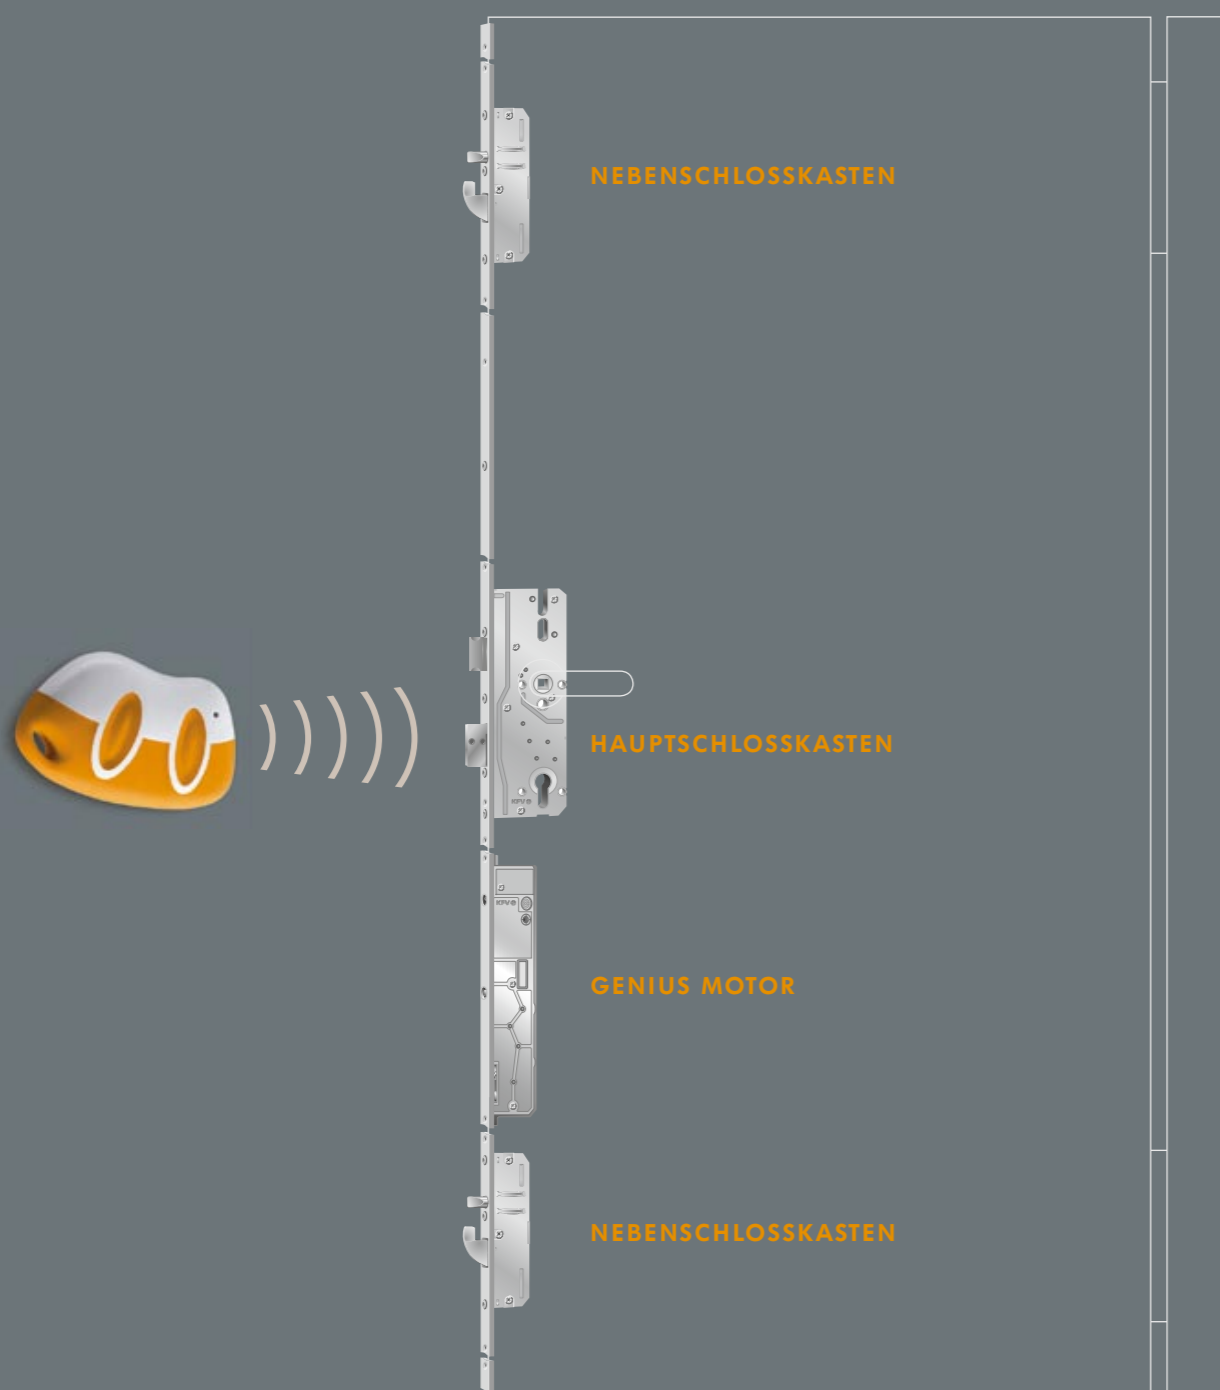

Mehr Sicherheit. Mehr Komfort. Kurz: GENIUS.